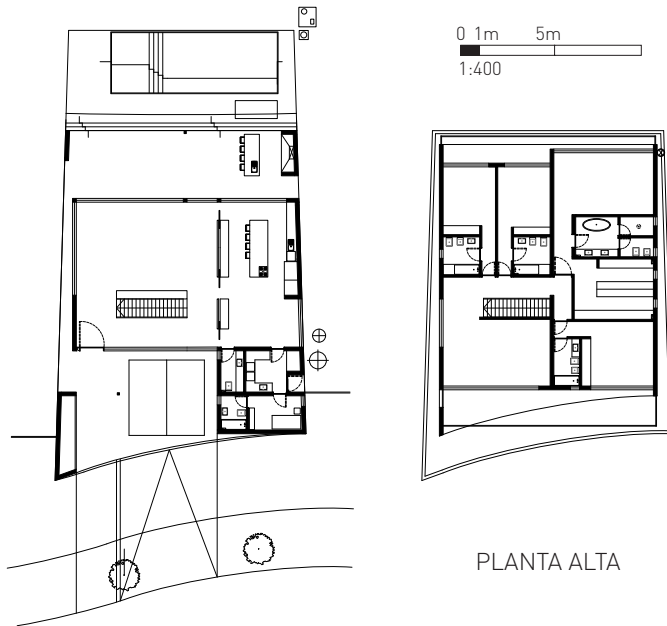

**Revestimiento piso exterior** travertino turco rústico,  
40cm x largo libre + deck lapacho

**Revestimiento piso interior** travertino turno taponado  
pulido, 40cm x largo libre

**Aberturas** PVC + DVH

**Calefacción** piso radiante

**Superficie cubierta** 430 m2

**Superficie semicubierta** 170 m2

**Revestimiento exterior**

Hormigón Visto + Wall Panel WPC Simil madera +  
Listones WPC Simil madera

**Revestimiento interior**

hormigón Visto + Enchapados de madera Petiribi

**Ubicación**

Tigre - Buenos Aires

**Proyecto y construcción** Arq. Axel Waker

**Paisajismo** Victoria Perales

**Interiorismo** Arq. Axel Waker

**Fecha proyecto** enero 2023

**Final de obra** febrero 2024

ARQ. AXEL WAKER

PLANTA BAJA

PLANTA ALTA